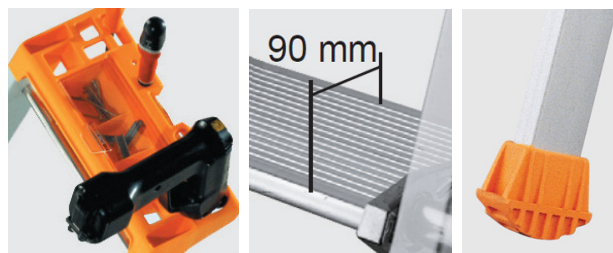

Acessório opcional

- 9020/007 - Corrimão (7 deg.) - un
- 9020/008 - Corrimão (8 deg.) - un
- 9020/009 - Corrimão (9 deg.) - un

EN 131

GARANTIA 2 ANOS

150 kg MAXI

Número de degraus inclui a plataforma / topo