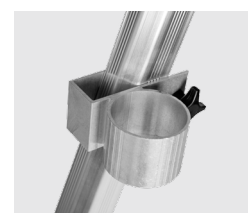

Escadote 55 D

PROFISSIONAL

Escadote duplo em alumínio.

Tecnologia inovadora de fixação – parafusos FDS – resulta num escadote mais compacto. Com peso reduzido, prático, proporciona longa duração. Qualidade e versatilidade a baixo custo. Perfis em **alumínio anodizado** protegem as mãos e o vestuário contra a sujidade.

Produto certificado por entidade independente, de acordo com a Norma EN 131.

- Degraus em ambos os lados facilitam o trabalho em espaços de difícil acesso
- Os dois tirantes laterais em alumínio aumentam a estabilidade
- Degraus antiderrapantes, com 80 mm de profundidade, proporcionam conforto

Medidas em metros Número de degraus inclui a plataforma / topo

Acessórios disponíveis

Estabilizador
(Ref. 822097)

Pés de apoio
(Ref. 727051)

Corrimões
(Ref. 822731)

Porta-ferramentas
(Ref. 820403)