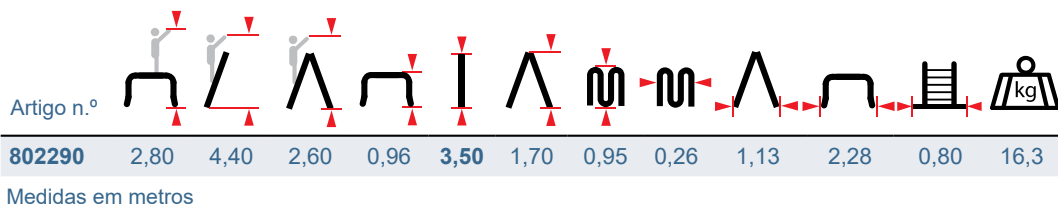

Escada Articulada C3

PROFISSIONAL

Alumínio anodizado
Inclui estabilizadores e plataforma

Escada flexível e robusta, fabricada em **alumínio anodizado**.
Pode ser utilizada nas 3 posições indicadas.
É fácil de dobrar e ocupa um espaço mínimo quando transportada.
Inclui 2 estabilizadores e plataforma composta por 2 secções em alumínio.
Dobradiças patenteadas.

Produto certificado por entidade independente, de acordo com a Norma EN 131-4:2020.

- Largura da escada: **35 cm**
- Rápida na mudança de posições, graças à flexibilidade das dobradiças
- **12 degraus** em 3 combinações: 3+6+3; 6+6; 12 (escada de parede)
- A plataforma permite que a escada seja utilizada como banca de trabalho