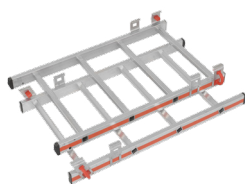

KITS DE EXTENSÃO PARA AJUSTE EM ALTURA (PAR)

Com 3, 4 e 5 degraus.

Fáceis de montar e desmontar.

Ref.	Degraus	Aplicação
0054730	3	Plataforma de Trabalho 8483 Protect, com 3, 4, 5, 6, 7 e 8 degraus
0054731	4	Plataforma de Trabalho 8483 Protect, com 3, 5, 6, 7 e 8 degraus
0054732	5	Plataforma de Trabalho 8483 Protect, com 5, 6 e 7 degraus