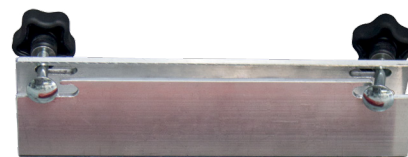

**COBERTURA PARA DEGRAUS**

Revestimento de plástico vermelho com isolamento térmico.  
1 Unidade

Ref.	Aplicação
<b>115072</b>	Conjunto de reparação de cobertura de degrau (1 un.)

Ref.	Aplicação
<b>070369</b>	Manual de ajuda para instalação da cobertura de degrau (1 un.)

**DEGRAUS**

Degraus estáveis, retangulares com acabamento estriado.

Ref.	C x A x L	Quantidade
<b>891001</b>	2000 x 28 x 29	1 unidade

Medidas em mm

**PÉS ANTIDERRAPANTES**

Pés antiderrapantes de plástico em vermelho.