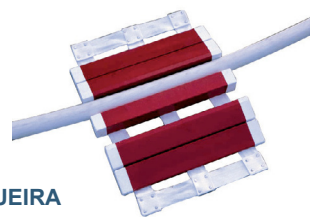

CONTENTORES PARA MANGUEIRAS

Para armazenamento, transporte e uso imediato na colocação de mangueiras.

Ref.	(C x A x P)	Peso (Kg)
116112	115 x 520 x 870	3,5
116113	145 x 520 x 870	4,0
116114	115 x 520 x 435	2,5
116116	50 x 520 x 435	0,75

Medidas em mm

PONTE EM MADEIRA PARA MANGUEIRA

Peças de madeira com proteção para resistência ao mau tempo.

Ref.	(C x L)	Peso (Kg)
110008	935 x 700	10,0

Medidas em mm

SUPORTE ANTI-ROUBO

Inclui cilindro de bloqueio e chave mestra correspondente. Ajustável na profundidade.

Ref.	C x A x P	Peso (Kg)
11836	150 x 96 x 139 - 190	0,95

Medidas em mm

ALAVANCA 3M

Em cinza natural, com punho de metal.

Ref.	Comprimento	Peso (Kg)
110010	3000	12,0

Medidas em mm

GANCHO PARA BOMBEIROS

Gancho telescópico para bombeiros. Ajustável entre 2,00m ou 3,20m. Com extensão chega ao 4,80m.