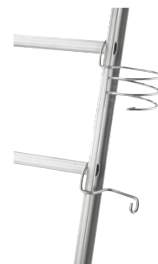

SUPORTE PARA BERBEQUIM

Fixado no montante da escada. De fácil colocação, acrescenta comodidade ao utilizador.

Ref.	Aplicação
9061/000	Escada Dupla Extensível c/ plataforma GRS

SUPORTES PARA LATAS

Úteis nas tarefas de pintura e decoração. Podem ser aplicados no montante esquerdo ou direito da escada. Kit (suporte e gancho) para latas até 1 litro. Fabricado em arame eletrolgalvanizado.

Ref.	Aplicação
732601	Escada Dupla Extensível c/ plataforma GRS

SUPORTE PARA BALDES

Útil nas tarefas de pintura e decoração. Capacidade máxima de carga de 25 kg.

Ref.	Aplicação
0054008	Escada Dupla Extensível c/ plataforma GRS

FIXAÇÃO PARA TEJADILHO (par)

Para o transporte seguro das escadas no tejadilho de viaturas. Ganchos em aço inoxidável, submetidos a testes de resistência. Inclui fecho de segurança e 2 chaves. Carga máx.: 40 kg. Pode ser colocado nos montantes ou nos degraus. Ajuste de 80 a 305 mm.

Ref.	Aplicação
0055008	Escada Dupla Extensível c/ plataforma GRS