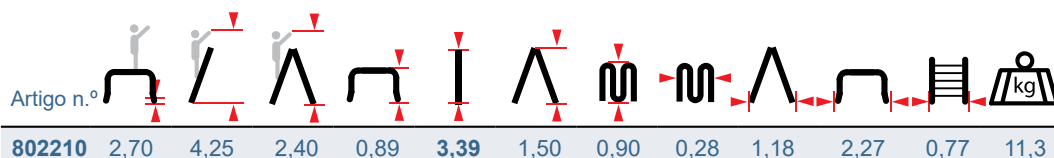

Escada Articulada FLEXI BASIC

DOMÉSTICO

Fabricada em alumínio, é o modelo de escada articulada mais económico. Pode ser utilizada em 12 posições distintas, realçando-se as 3 posições indicadas. É fácil de dobrar e ocupa um espaço mínimo quando transportada.

Produto certificado por entidade independente, de acordo com a Norma EN 131.

- Dois estabilizadores **incluídos** aumentam a estabilidade e segurança
- Dobradiças patenteadas
- **12 degraus** em 3 combinações: 3+6+3; 6+6; 12 (escada de parede)
- **Opção de plataforma**, que pode igualmente ser utilizada como banca de trabalho