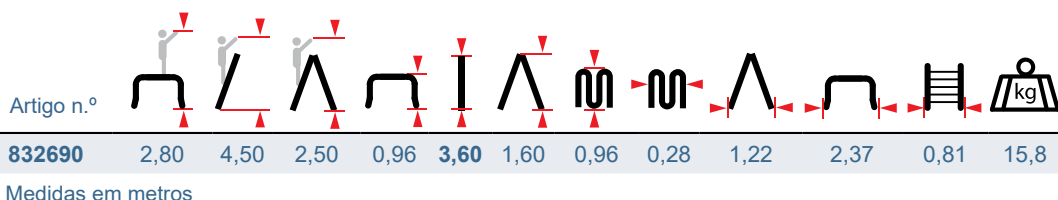

Escada Articulada FLEXI PRO

PROFISSIONAL

Escada robusta, fabricada em **alumínio anodizado**.
Pode ser utilizada em 12 posições distintas, realçando-se as 3 posições indicadas.
É fácil de dobrar e ocupa um espaço mínimo quando transportada.

Inclui 2 estabilizadores e plataforma composta por 2 secções em alumínio.

Produto certificado por entidade independente, de acordo com a Norma Sueca AFS 2004:3.

- Rápida na mudança de posições, graças à flexibilidade das dobradiças
- **12 degraus** em 3 combinações: 3+6+3; 6+6; 12 (escada de parede)
- A plataforma permite que a escada seja utilizada como banca de trabalho

GARANTIA
2 ANOS