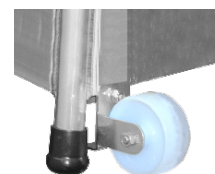

RODÍZIO FIXO DE ORIGEM

Montagem de fábrica.

Ref.	Aplicação
53471	Banco Escadote 6884

RODÍZIOS (par)

Facilitam a deslocação do banco escadote.

Ref.	Aplicação
805126	Banco Escadote STABILO FIXO c/ 3 - 4 degraus
805195	Banco Escadote STABILO FIXO c/ 5 degraus

PÉS EM BORRACHA (4 un)

Com altura regulável.
Protegem contra líquidos e óleos
no pavimento.

Ref.	Aplicação
805133	Bancos-Escadotes STABILO (FIXO e MÓVEL)

GUARDA DE PROTEÇÃO

Inclui peças de fixação.

Ref.	Aplicação
808051	Banco Escadote 5000+ (aplicável apenas em modelos fabricados a partir de 2019)